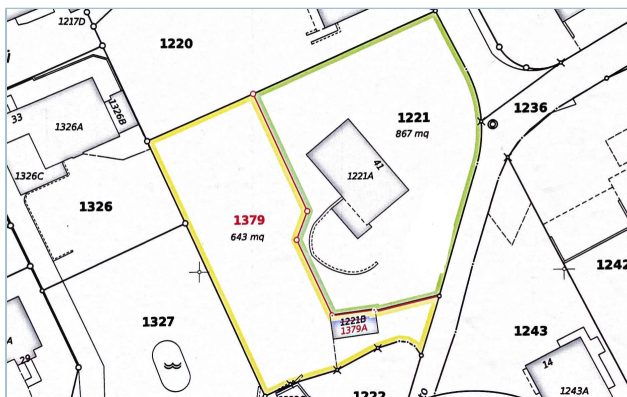

GALLERIA

L'IMMOBILE LE HA SUSCITATO INTERESSE?

Per ottenere maggiori informazioni o per fissare un appuntamento, non esiti a chiamarci al numero **+41 91 973 30 40** o a scriverci una mail ad **info@uniqhome.ch**.